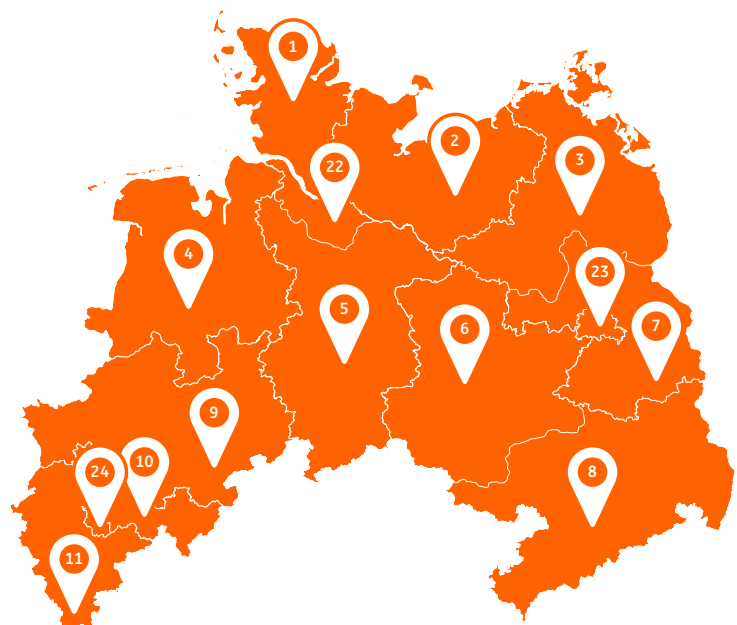

Region Nord für Sie vor Ort

Region 1 (Kom) und 22

Westküste/Hamburg
Dalibor Zaric
0151/16 12 26 40
dalibor.zaric@ing.de

Region 2 und 3

Ostküste/Mecklenburg-Vorpommern
Maik Deland
0152/38 90 17 76
maik.deland@ing.de

Region 4

Weser-Ems
Dominik Bartsch
0152/38 90 17 68
dominik.bartsch@ing.de

Region 5

Hannover, Braunschweig, Lüneburg
Jeanette Schmidhammer
0152/38 90 08 53
jeanette.schmidhammer@ing.de

Region 6

Sachsen-Anhalt
Philipp Martin Müller
0152/38 90 05 67
philipp.martin.mueller@ing.de

Region 7

Berlin, Brandenburg
Jessica Nijjar
0152/38 90 04 23
jessica.nijjar@ing.de

Region 8

Sachsen, Spree, Lausitz
Stefan Schicketanz
0152/38 90 18 07
stefan.schicketanz@ing.de

Region 9

Westfalen
Astrid Winzker
0151/16 77 32 02
astrid.winzker@ing.de

Region 10 und 24

Rheinland-Ost/Köln
Sabine Feller-Grothe
0151/16 35 54 87
sabine.feller-grothe@ing.de

Region 11

Rheinland-West
Thomas Lauffs
0151/11 40 38 53
thomas.lauffs@ing.de

Region 23

Berlin
Florian Gang
0151/16 12 25 10
florian.gang@ing.de

Regionalleiterin Nord

Kerstin Zenn
0151/52 74 47 76
kerstin.zenn@ing.de